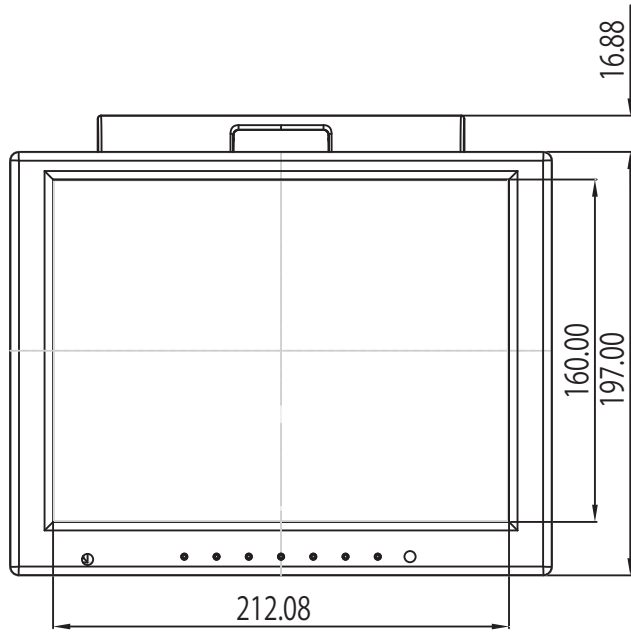

外形寸法図 <単位：ミリメートル>

10.4インチXGA液晶ディスプレイ
QT-1007 Series