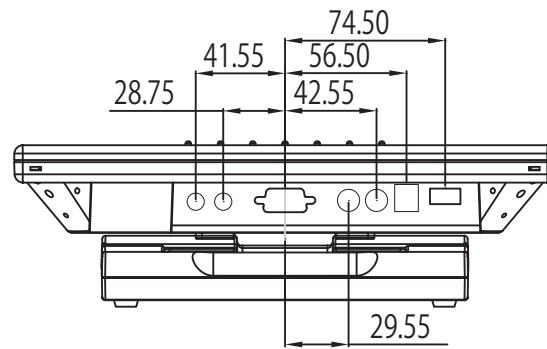

外形寸法図 <単位：ミリメートル>

10.4インチXGA液晶ディスプレイ
QT-1007 Series