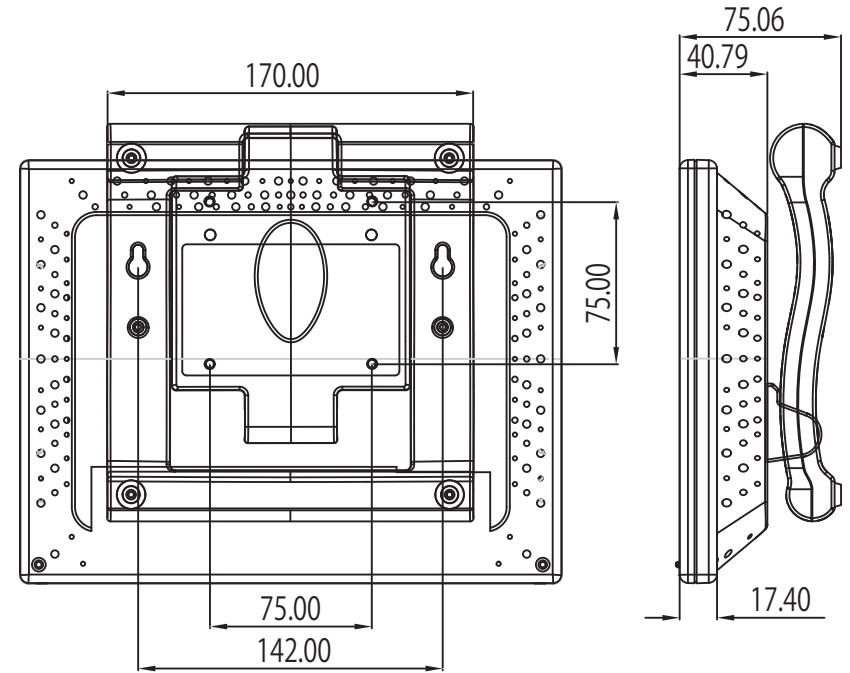

外形寸法図 <単位：ミリメートル>

10.4インチXGA液晶ディスプレイ
QT-1007 Series