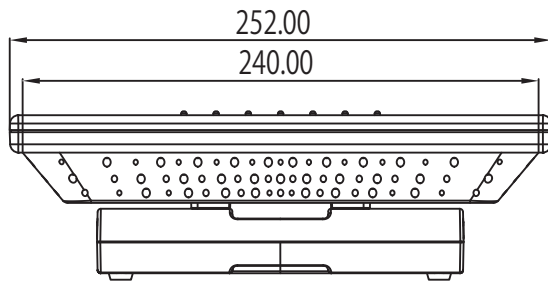

外形寸法図 <単位：ミリメートル>

10.4インチXGA液晶ディスプレイ
QT-1007 Series