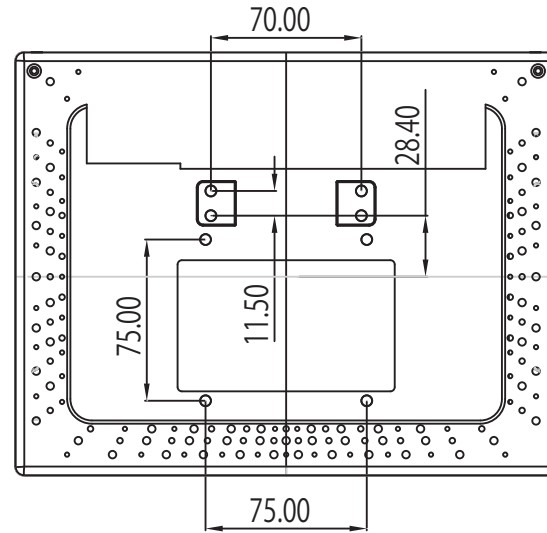

外形寸法図 <単位：ミリメートル>

10.4インチXGA液晶ディスプレイ
QT-1007 Series