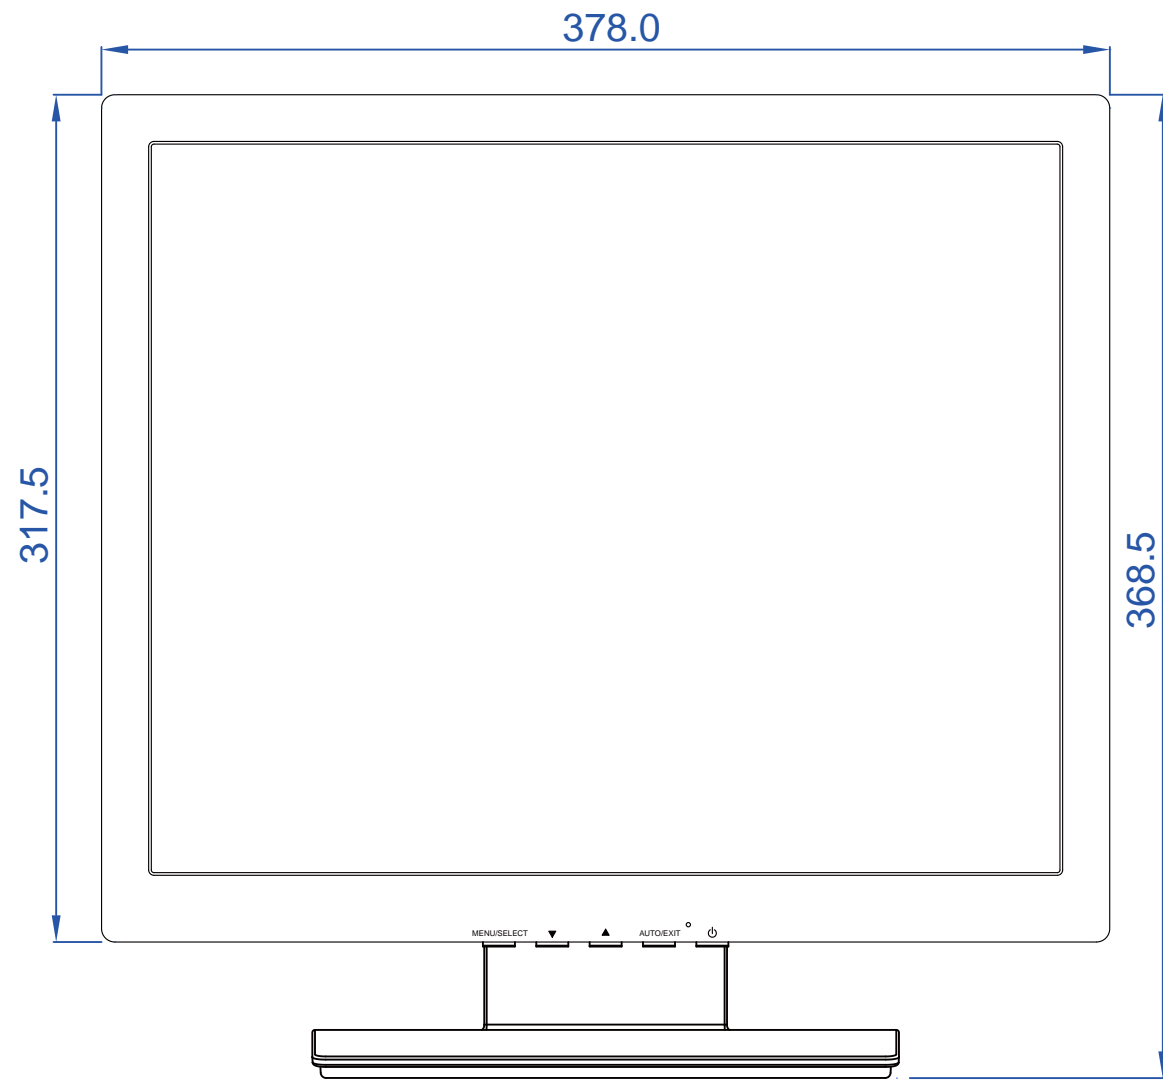

外形寸法図 <単位：ミリメートル>

17インチ液晶ディスプレイ
QT-1701 Series