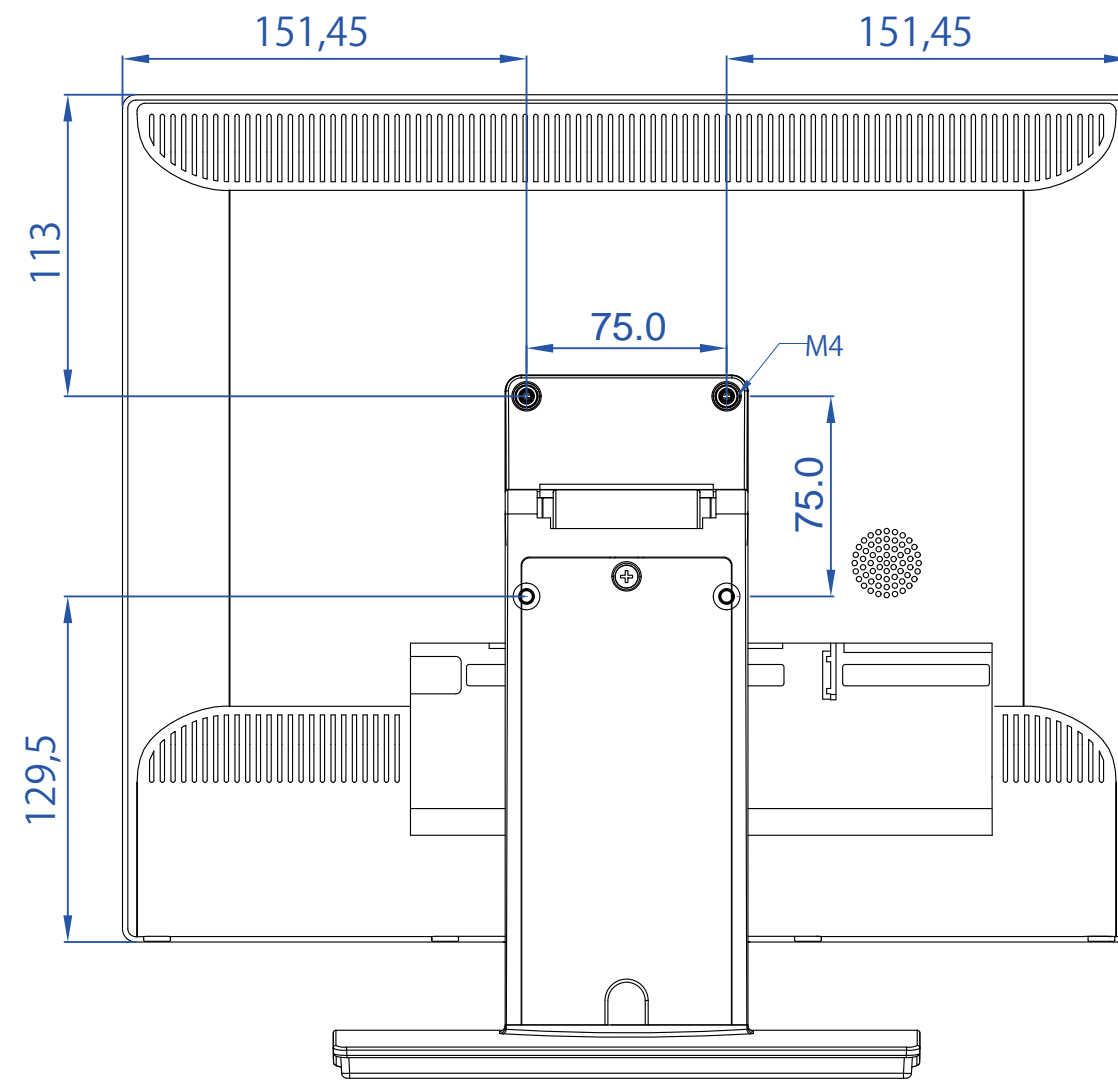

外形寸法図 <単位：ミリメートル>

17インチ液晶ディスプレイ
QT-1701 Series